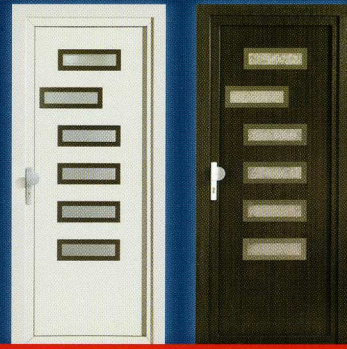

Sonja

RE 217 8001

RE 206 5021

RE 321 78007

RAL 9016 9003

RE 217 8001

RE 209 7013

RE 321 78007

RE 316 7004

RE 205 2039

HO 425 2043

RE 316 7011

RE 205 2030

RE 119 2001

RE 315 2009

RE 216 7002

RE 887 5055

RAL 9016 9003