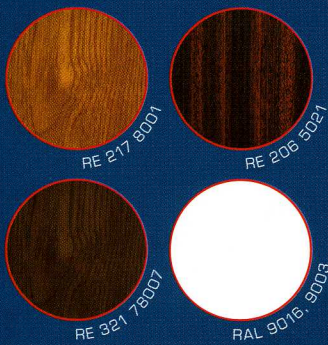

Zina

Regina

vzorník dekorů - plast

RE 217 8001

RE 206 5021

RE 321 78007

RAL 9016 9003

vzorník dekorů - HPL